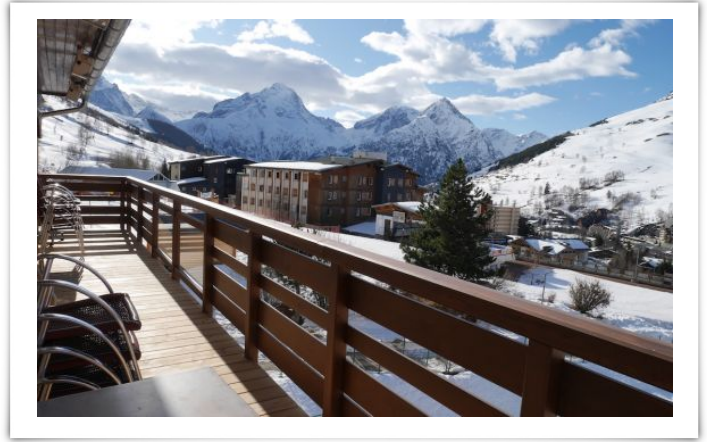

Superbe appart neuf,
skis aux pieds, WIFI,
SAUNA, BABYFOOT

Superbe appartement entièrement refait à neuf, 16/18 couchages, skis aux pieds, à côté du télésiège, wifi, sauna, babyfoot. 146m2 entièrement refait à neuf pour 16/18 personnes au cœur du domaine skiable des 2 Alpes. Départ/Retour skis aux pieds : Télésiège du Village au pied de la résidence. Rassemblement ESF de Champagne à 5 minutes. Tous commerces à proximité (magasin de sport, restaurants, bars...) Grand balcon avec vue panoramique sur toutes les montagnes (Pied Moutet, la Muzelle, l'Alpe d'Huez). Centre de la station à 5 minutes. Description: Grand séjour avec canapés lits (2 couchages), une grande table de 18 places assises, 1 grande TV + lecteur DVD Cuisine américaine (2 grands réfrigérateurs dont 1 avec congélateur, 2 lave-vaisselles, plaques à induction 5 feux, four, micro-ondes, cafetières à filtres et à capsules, machine à laver, grille-pains, 2 appareils à raclette, bouilloire,...) 6 chambres : N°1 : 4 couchages : 2 lits doubles + TV + Rangements N°2 : 2 couchages : 1 lit double + TV + Rangements N°3 : 2 couchages : 1 lit double + TV + Rangements N°4 : 4 couchages : 2 lits superposés en 90 + TV + Rangements N°5 : 2 couchages : 1 lit double + TV + Rangements N°6 : 2 couchages : 1 lit superposé + TV + Rangements Tous les couchages sont équipés de couettes et oreillers. Location de draps et serviettes en option. 3 salles de bains N°1 : Double vasque + Douche +

WC
ch:
Ba
po
asque +
ntagnes
erviettes
ski

et
Vifi
ain

VILLAGE 1800

Résidence « ECRINS 6 »

Appartement T7 - 146 m²

LES DEUX ALPES

Exposition Sud-ouest

Meublé - Comme neuf