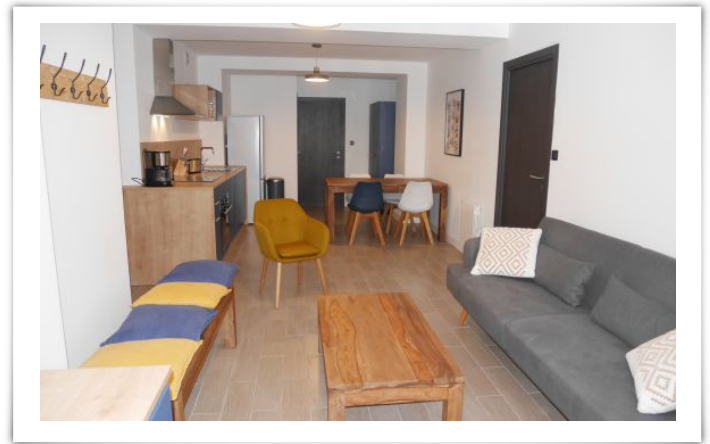

Bel appart en face du rassemblement ESF

Très bel appartement de 53m² (capacité 4/6 couchages) situé au 1er étage de la résidence LES MARMOTTES. Résidence située en L5 sur le plan de la station, possibilité achat forfait en face de la résidence aux caisses des remontées mécaniques. Départ ski le plus proche à 50m, point de rendez-vous des écoles de ski de Champamé à 150m. Réduction sur le matériel de ski. Séjour avec canapé lit 2 places + TV Cuisine américaine avec réfrigérateur, congélateur, appareil à raclette, bouilloire, grill pain, cafetière à filtre, micro ondes, four, hotte, machine à laver, lave vaisselle, plaques vitro céramique. Coin nuit fermé avec lit superposé (2 couchages) SDD avec WC + Douche + sèche cheveux + fer à repasser Chambre avec lit double + rangements (2 couchages) Casier à skis

SECTEUR CHAMPAMÉ

Résidence « MARMOTTES »

Appartement T3 - 53 m²

LES DEUX ALPES

Meublé - Bon état

1 chambre

1er étage

<http://www.accueilservicesplus.fr>