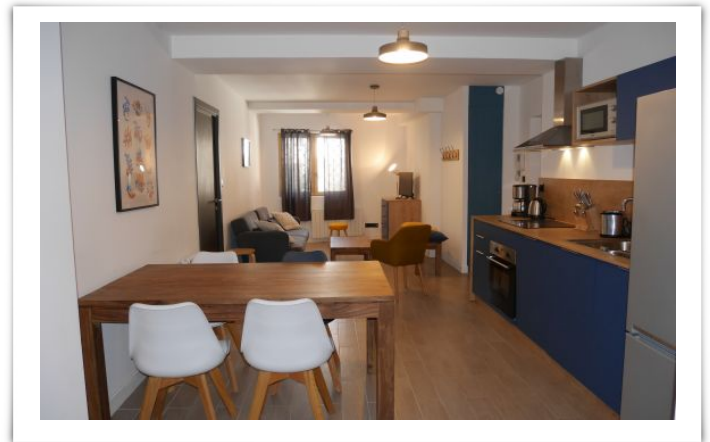

Bel appart en face du rassemblement ESF

Très bel appartement de 53m² (capacité 4/6 couchages) situé au 1er étage de la résidence LES MARMOTTES. Résidence située en L5 sur le plan de la station, possibilité achat forfait en face de la résidence aux caisses des remontées mécaniques. Départ ski le plus proche à 50m, point de rendez-vous des écoles de ski de Champamé à 150m. Réduction sur le matériel de ski. Séjour avec canapé lit 2 places + TV Cuisine américaine avec réfrigérateur, congélateur, appareil à raclette, bouilloire, grill pain, cafetière à filtre, micro ondes, four, hotte, machine à laver, lave vaisselle, plaques vitro céramique. Coin nuit fermé avec lit superposé (2 couchages) SDD avec WC + Douche + sèche cheveux + fer à repasser Chambre avec lit double + rangements (2 couchages) Casier à skis

SECTEUR CHAMPAMÉ

Résidence « MARMOTTES »

Appartement T3 - 53 m²

LES DEUX ALPES

Meublé - Bon état

1 chambre

1er étage

<http://www.accueilservicesplus.fr>