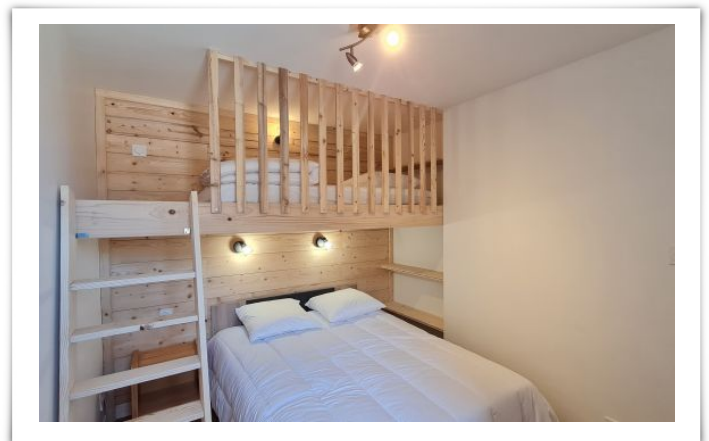

ENTIEREMENT RENOVE:2 pièces,pied pistes,Rés.COTE BRUNE

2 pièces de 28m² pour 5 personnes au 5ème étage de la résidence COTE BRUNE avec ascenseur. Localisation : pied des pistes, secteur plein centre. Pièce à vivre : séjour avec télévision écran plat, canapé gigogne (2 couchages) et coin repas. Cuisine : 2 plaques vitro, micro-onde, réfrigérateur avec partie freezer, cafetière NESPRESSO, grille-pain, bouilloire... Chambre : 1 lit double + 1 mezzanine avec lit simple (3 couchages). Sanitaires : Salle d'eau avec douche et WC Divers : 2 Casiers à skis

SECTEUR CENTRE STATION

Résidence « COTE BRUNE 3 »

Appartement T2 - 28 m²

LES DEUX ALPES

Meublé

1 chambre

5ème étage avec ascenseur

<http://www.accueilservicesplus.fr>