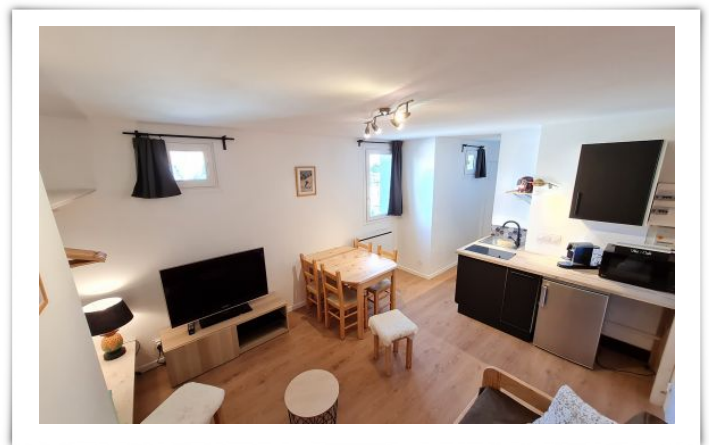

ENTIEREMENT RENOVE:2 pièces,pied pistes,Rés.COTE BRUNE

2 pièces de 28m² pour 5 personnes au 5ème étage de la résidence COTE BRUNE avec ascenseur. Localisation : pied des pistes, secteur plein centre. Pièce à vivre : séjour avec télévision écran plat, canapé gigogne (2 couchages) et coin repas. Cuisine : 2 plaques vitro, micro-onde, réfrigérateur avec partie freezer, cafetière NESPRESSO, grille-pain, bouilloire... Chambre : 1 lit double + 1 mezzanine avec lit simple (3 couchages). Sanitaires : Salle d'eau avec douche et WC Divers : 2 Casiers à skis

SECTEUR CENTRE STATION

Résidence « COTE BRUNE 3 »

Appartement T2 - 28 m²

LES DEUX ALPES

Meublé

1 chambre

5ème étage avec ascenseur

<http://www.accueilservicesplus.fr>