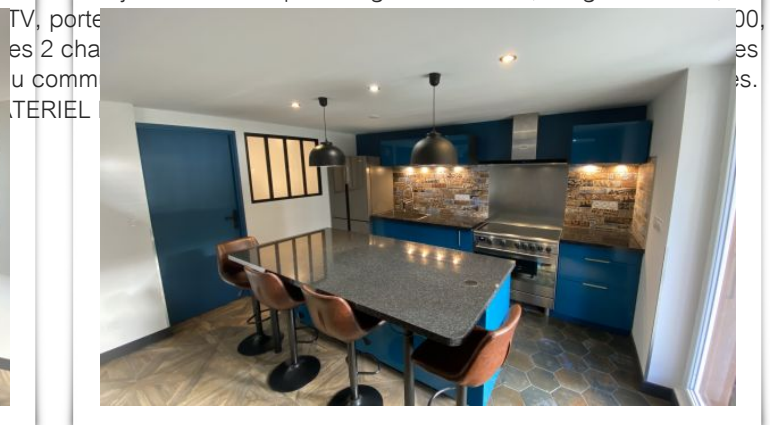

## Appart sur Piste: Entièrement refait à neuf, jardin privatif

Bel appart entièrement refait à neuf, sur la piste de la petite aiguille. JARDIN PRIVATIF. Départ/Retour skis aux pieds. Cuisine américaine équipée : frigo congélateur grande capacité -piano de cuisson induction four électrique - micro ondes- machine café Nespresso- appareil raclette - grille pain- bouilloire- vaisselle, machine à laver, sèche linge... Îlot central avec rangements et chaises Table Séjour avec canapé d angle convertible, TV grand écran, wifi gratuit, netflix Chambre 1 : couchage 140/200, rangements, TV, porte fenêtre sur jardin et loggia Chambre 2 : couchage 140/200, rangements, TV, fenêtre Salle de bains communicante entre les 2 chambres, avec baignoire, Wc, lavabo, meuble, sèche serviettes Chambre 3 : couchage 180/200, rangements, TV, 1 salle d eau communicante avec douche, wc, lavabo, meuble, sèche serviettes. Coin nuit avec lits superposés Casier à skis REDUCTION MATERIEL DE SKI Bel appart entièrement refait à neuf, sur la piste de la petite aiguille. JARDIN PRIVATIF. Départ/Retour skis aux pieds. Cuisine américaine équipée : frigo congélateur grande capacité -piano de cuisson induction four électrique - micro ondes- machine café Nespresso- appareil raclette - grille pain- bouilloire- vaisselle, machine à laver, sèche linge... Îlot central avec rangements et chaises Table