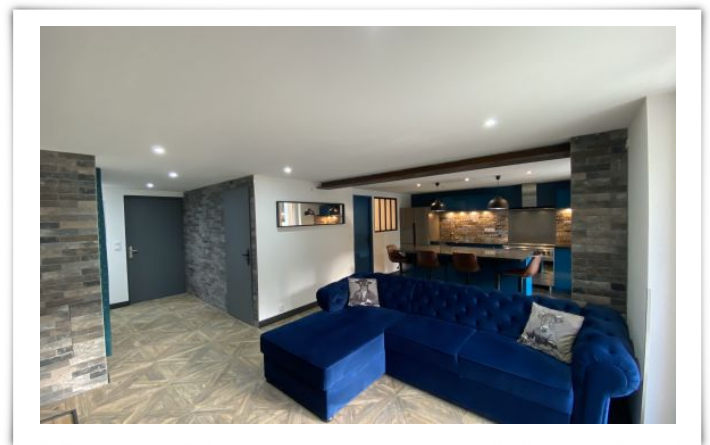

## Appart sur Piste: Entièrement refait à neuf, jardin privatif

Bel appart entièrement refait à neuf, sur la piste de la petite aiguille. JARDIN PRIVATIF. Départ/Retour skis aux pieds. Cuisine américaine équipée : frigo congélateur grande capacité -piano de cuisson induction four électrique - micro ondes- machine café Nespresso- appareil raclette - grille pain- bouilloire- vaisselle, machine à laver, sèche linge... Îlot central avec rangements et chaises Table Séjour avec canapé d angle convertible, TV grand écran, wifi gratuit, netflix Chambre 1 : couchage 140/200, rangements, TV, porte fenêtre sur jardin et loggia Chambre 2 : couchage 140/200, rangements, TV, fenêtre Salle de bains communicante entre les 2 chambres, avec baignoire, Wc, lavabo, meuble, sèche serviettes Chambre 3 : couchage 180/200, rangements, TV, 1 salle d eau communicante avec douche, wc, lavabo, meuble, sèche serviettes. Coin nuit avec lits superposés Casier à skis REDUCTION MATERIEL DE SKI Bel appart entièrement refait à neuf, sur la piste de la petite aiguille. JARDIN PRIVATIF. Départ/Retour skis aux pieds. Cuisine américaine équipée : frigo congélateur grande capacité -piano de cuisson induction four électrique - micro ondes- machine café Nespresso- appareil raclette - grille pain- bouilloire- vaisselle, machine à laver, sèche linge... Îlot central avec rangements et chaises Table