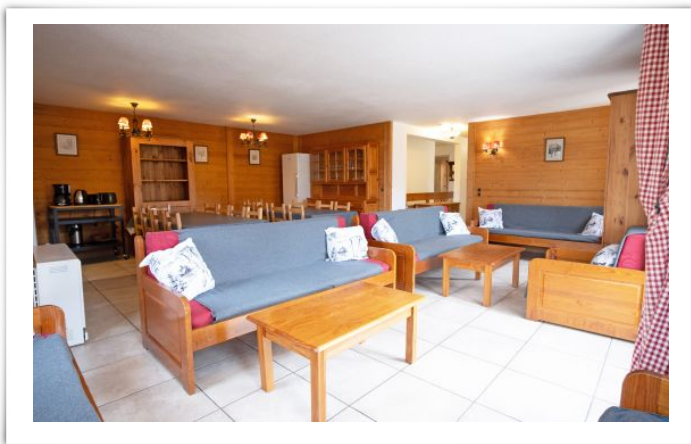

Très grand duplex pour 17/20 personnes au pied du télésiège

Très grand duplex de 146m² pour 17/20 personnes à 1800m d'altitude. A 150m du départ du télésiège du village et au cœur du domaine skiable : toutes les pistes sont accessibles. Centre de la station à 5 minutes en navette. Ce bel appartement possède 4 chambres avec lits doubles et 3 chambres avec lits simples et lits superposés. Il possède 5 salles de bains avec baignoire. 4 WC séparés et 1 dans une salle de bain. Le salon est très spacieux avec 4 canapés lits (gigognes) et une grande TV. La cuisine américaine très bien équipée (2 laves vaisselles, 1 bouilloire, 1 grand frigo, 1 grand congélateur, une cafetière, un grill pain, un four, un micro ondes, 6 plaques électriques, 2 appareils à raclette ...) donne sur la salle à manger (2 grandes tables de 10 personnes). Machine à laver. Lit bébé. Table à langer. Il y a une pièce spécialement conçue pour les équipements de ski (skis, bâtons, chaussures) Grand balcon avec très belle vue sur le versant de Pied Moutet (EXPO SUD OUEST) Parking sous terrain public pouvant accueillir plusieurs véhicules. Agrée 3 clés vacances. REDUCTION MATERIEL DE SKI WIFI

CLOS DES FONDS
Résidence « MEIJE 13 »
Duplex T8 - 146 m²
LES DEUX ALPES
Exposition Sud-ouest

Meublé - Très bon état
7 chambres
1er étage

<http://www.accueilservicesplus.fr>
asp2alpes@gmail.com
06 37 99 21 67