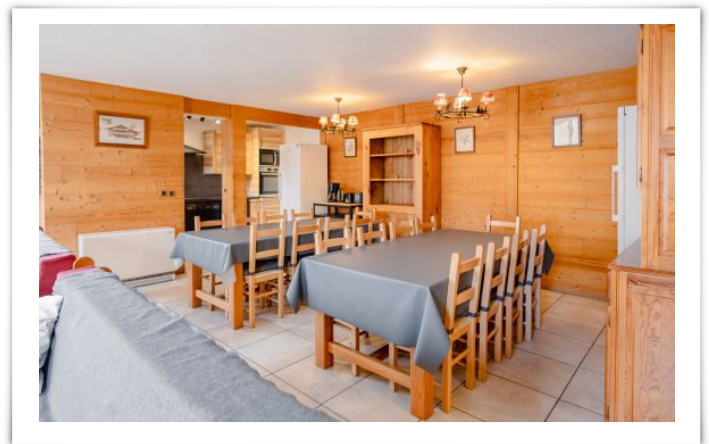

Très grand duplex pour 17/20 personnes au pied du télésiège

Très grand duplex de 146m² pour 17/20 personnes à 1800m d'altitude. A 150m du départ du télésiège du village et au cœur du domaine skiable : toutes les pistes sont accessibles. Centre de la station à 5 minutes en navette. Ce bel appartement possède 4 chambres avec lits doubles et 3 chambres avec lits simples et lits superposés. Il possède 5 salles de bains avec baignoire. 4 WC séparés et 1 dans une salle de bain. Le salon est très spacieux avec 4 canapés lits (gigognes) et une grande TV. La cuisine américaine très bien équipée (2 laves vaisselles, 1 bouilloire, 1 grand frigo, 1 grand congélateur, une cafetière, un grill pain, un four, un micro ondes, 6 plaques électriques, 2 appareils à raclette ...) donne sur la salle à manger (2 grandes tables de 10 personnes). Machine à laver. Lit bébé. Table à langer. Il y a une pièce spécialement conçue pour les équipements de ski (skis, bâtons, chaussures) Grand balcon avec très belle vue sur le versant de Pied Moutet (EXPO SUD OUEST) Parking sous terrain public pouvant accueillir plusieurs véhicules. Agrée 3 clés vacances. REDUCTION MATERIEL DE SKI WIFI

CLOS DES FONDS
Résidence « MEIJE 13 »
Duplex T8 - 146 m²
LES DEUX ALPES
Exposition Sud-ouest

Meublé - Très bon état
7 chambres
1er étage

<http://www.accueilservicesplus.fr>
asp2alpes@gmail.com
06 37 99 21 67