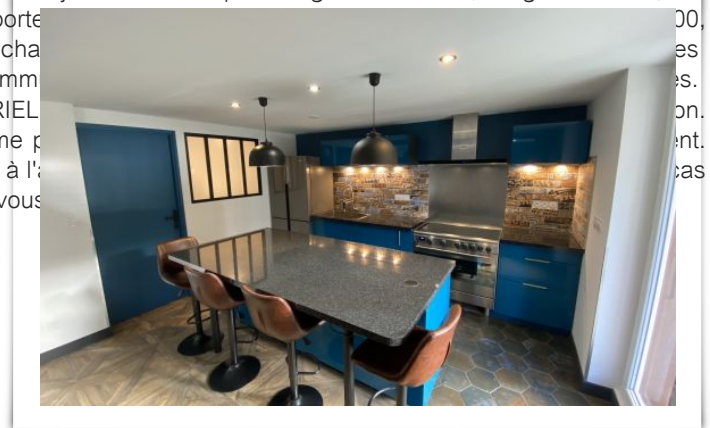

Appart sur Piste: Entièrement refait à neuf, jardin privatif

Bel appart entièrement refait à neuf, sur la piste de la petite aiguille. JARDIN PRIVATIF. Départ/Retour skis aux pieds. Cuisine américaine équipée : frigo congélateur grande capacité -piano de cuisson induction four électrique - micro ondes- machine café Nespresso- appareil raclette - grille pain- bouilloire- vaisselle, machine à laver, sèche linge... Îlot central avec rangements et chaises Table Séjour avec canapé d angle convertible, TV grand écran, wifi gratuit, netflix Chambre 1 : couchage 140/200, rangements, TV, porte fenêtre sur jardin et loggia Chambre 2 : couchage 140/200, rangements, TV, fenêtre Salle de bains communicante entre les 2 chambres, avec baignoire, Wc, lavabo, meuble, sèche serviettes Chambre 3 : couchage 180/200, rangements, TV, 1 salle d eau communicante avec douche, wc, lavabo, meuble, sèche serviettes. Coin nuit avec lits superposés Casier à skis REDUCTION MATERIEL DE SKI Bel appart entièrement refait à neuf, sur la piste de la petite aiguille. JARDIN PRIVATIF. Départ/Retour skis aux pieds. Cuisine américaine équipée : frigo congélateur grande capacité -piano de cuisson induction four électrique - micro ondes- machine café Nespresso- appareil raclette - grille pain- bouilloire- vaisselle, machine à laver, sèche linge... Îlot central avec rangements et chaises Table