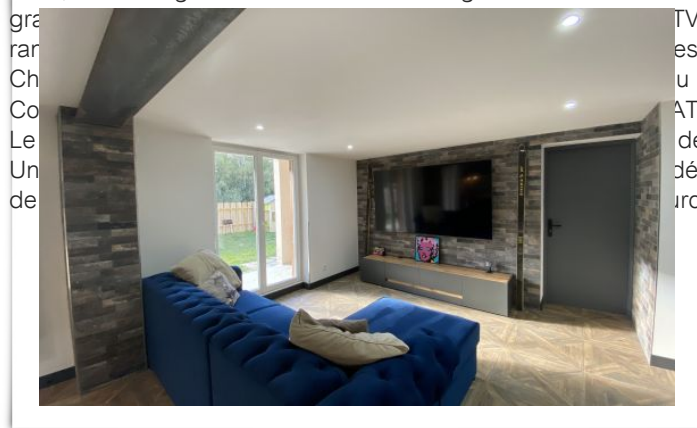

Appart sur Piste: Entièrement refait à neuf, jardin privatif

Bel appart entièrement refait à neuf, sur la piste de la petite aiguille. JARDIN PRIVATIF. Départ/Retour skis aux pieds. Cuisine américaine équipée : frigo congélateur grande capacité -piano de cuisson induction four électrique - micro ondes- machine café Nespresso- appareil raclette - grille pain- bouilloire- vaisselle, machine à laver, sèche linge... Îlot central avec rangements et chaises Table Séjour avec canapé d angle convertible, TV grand écran, wifi gratuit, netflix Chambre 1 : couchage 140/200, rangements, TV, porte fenêtre sur jardin et loggia Chambre 2 : couchage 140/200, rangements, TV, fenêtre Salle de bains communicante entre les 2 chambres, avec baignoire, Wc, lavabo, meuble, sèche serviettes Chambre 3 : couchage 180/200, rangements, TV, 1 salle d eau communicante avec douche, wc, lavabo, meuble, sèche serviettes. Coin nuit avec lits superposés Casier à skis REDUCTION MATERIEL DE SKI Bel appart entièrement refait à neuf, sur la piste de la petite aiguille. JARDIN PRIVATIF. Départ/Retour skis aux pieds. Cuisine américaine équipée : frigo congélateur grande capacité -piano de cuisson induction four électrique - micro ondes- machine café Nespresso- appareil raclette - grille pain- bouilloire- vaisselle, machine à laver, sèche linge... Îlot central avec rangements et chaises Table

SECTEUR ENTRÉE STATION

Résidence « LAUTARET 5 »

Appartement T4 - 80 m²

LES DEUX ALPES

Exposition Sud-ouest

Meublé - Neuf

3 chambres

RDC