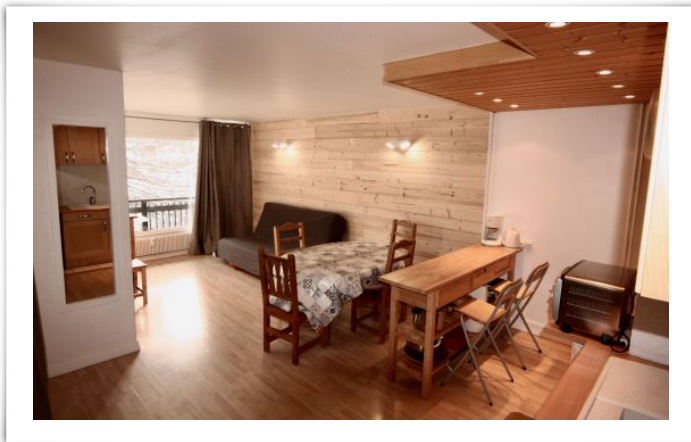

Bel appart, pied
piste, proche
rassemblement ESF,
WIFI

ENTIEREMENT RENOVE: Appartement 2 pièces de 47 m² pour 4 à 6 pers, cuisine américaine bien équipée
Parking et local à skis. Coeur de station à 200m, pistes à 150 m, proche télésiège Belle Etoile et
rassemblement ESF, commerces et restaurants en toute proximité. WIFI Idéalement situé à côté du
rassemblement de l'ESF Champamé et de son jardin d'enfants.

SECTEUR CENTRE STATION

Résidence « OLYMPE »

Appartement T2 - 47 m²

LES DEUX ALPES

Exposition Est

Meublé - Très bon état

1 chambre

2ème étage avec ascenseur