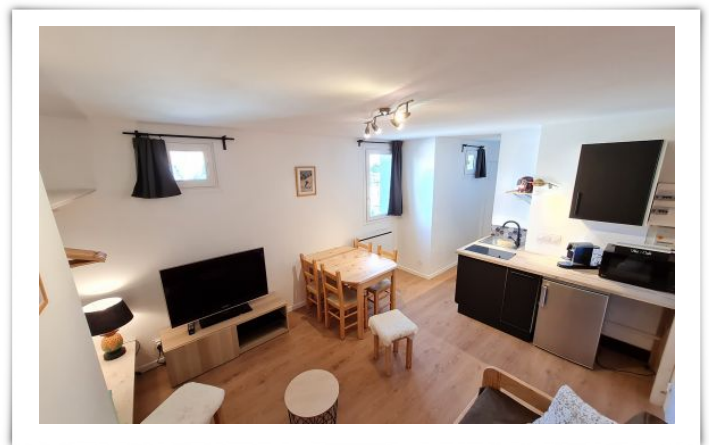

## ENTIEREMENT RENOVE:2 pièces,pied pistes,Rés.COTE BRUNE

2 pièces de 28m<sup>2</sup> pour 5 personnes au 5ème étage de la résidence COTE BRUNE avec ascenseur. Localisation : pied des pistes, secteur plein centre. Pièce à vivre : séjour avec télévision écran plat, canapé gigogne (2 couchages) et coin repas. Cuisine : 2 plaques vitro, micro-onde, réfrigérateur avec partie freezer, cafetière NESPRESSO, grille-pain, bouilloire... Chambre : 1 lit double + 1 mezzanine avec lit simple (3 couchages). Sanitaires : Salle d'eau avec douche et WC Divers : 2 Casiers à skis

### **SECTEUR CENTRE STATION**

Résidence « COTE BRUNE 3 »

Appartement T2 - 28 m<sup>2</sup>

**LES DEUX ALPES**