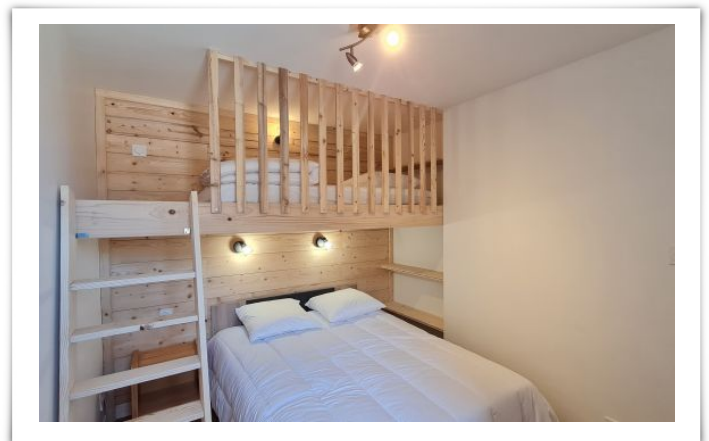

## ENTIEREMENT RENOVE:2 pièces,pied pistes,Rés.COTE BRUNE

2 pièces de 28m<sup>2</sup> pour 5 personnes au 5ème étage de la résidence COTE BRUNE avec ascenseur. Localisation : pied des pistes, secteur plein centre. Pièce à vivre : séjour avec télévision écran plat, canapé gigogne (2 couchages) et coin repas. Cuisine : 2 plaques vitro, micro-onde, réfrigérateur avec partie freezer, cafetière NESPRESSO, grille-pain, bouilloire... Chambre : 1 lit double + 1 mezzanine avec lit simple (3 couchages). Sanitaires : Salle d'eau avec douche et WC Divers : 2 Casiers à skis

### **SECTEUR CENTRE STATION**

Résidence « COTE BRUNE 3 »

Appartement T2 - 28 m<sup>2</sup>

**LES DEUX ALPES**