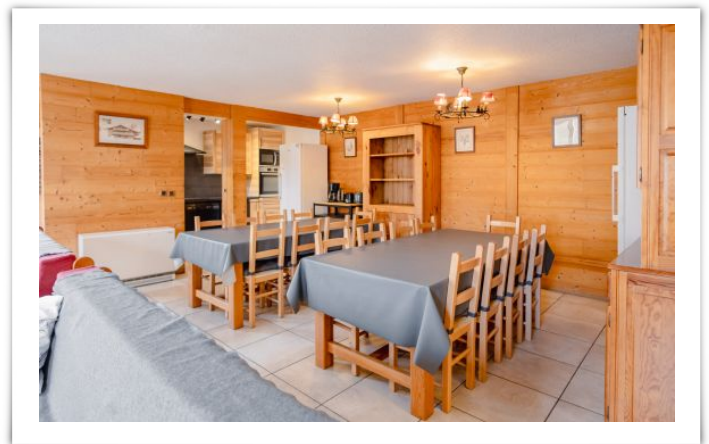

## Très grand duplex pour 17/20 personnes au pied du télésiège

Très grand duplex de 146m<sup>2</sup> pour 17/20 personnes à 1800m d'altitude. A 150m du départ du télésiège du village et au cœur du domaine skiable : toutes les pistes sont accessibles. Centre de la station à 5 minutes en navette. Ce bel appartement possède 4 chambres avec lits doubles et 3 chambres avec lits simples et lits superposés. Il possède 5 salles de bains avec baignoire. 4 WC séparés et 1 dans une salle de bain. Le salon est très spacieux avec 4 canapés lits (gigognes) et une grande TV. La cuisine américaine très bien équipée (2 laves vaisselles, 1 bouilloire, 1 grand frigo, 1 grand congélateur, une cafetière, un grill pain, un four, un micro ondes, 6 plaques électriques, 2 appareils à raclette ...) donne sur la salle à manger (2 grandes tables de 10 personnes). Machine à laver. Lit bébé. Table à langer. Il y a une pièce spécialement conçue pour les équipements de ski (skis, bâtons, chaussures) Grand balcon avec très belle vue sur le versant de Pied Moutet (EXPO SUD OUEST) Parking sous terrain public pouvant accueillir plusieurs véhicules. Agrée 3 clés vacances. REDUCTION MATERIEL DE SKI WIFI

**CLOS DES FONDS**  
Résidence « MEIJE 13 »  
Duplex T8 - 146 m<sup>2</sup>  
**LES DEUX ALPES**  
Exposition Sud-ouest

**Meublé - Très bon état**  
7 chambres  
1er étage

<http://www.accueilservicesplus.fr>  
[asp2alpes@gmail.com](mailto:asp2alpes@gmail.com)  
06 37 99 21 67