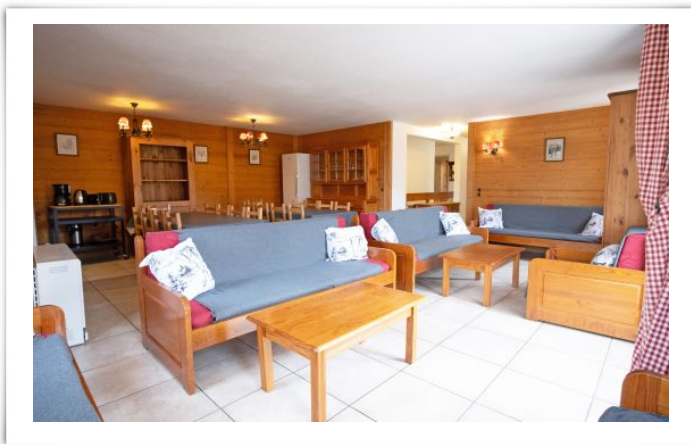

## Très grand duplex pour 17/20 personnes au pied du télésiège

Très grand duplex de 146m<sup>2</sup> pour 17/20 personnes à 1800m d'altitude. A 150m du départ du télésiège du village et au cœur du domaine skiable : toutes les pistes sont accessibles. Centre de la station à 5 minutes en navette. Ce bel appartement possède 4 chambres avec lits doubles et 3 chambres avec lits simples et lits superposés. Il possède 5 salles de bains avec baignoire. 4 WC séparés et 1 dans une salle de bain. Le salon est très spacieux avec 4 canapés lits (gigognes) et une grande TV. La cuisine américaine très bien équipée (2 laves vaisselles, 1 bouilloire, 1 grand frigo, 1 grand congélateur, une cafetière, un grill pain, un four, un micro ondes, 6 plaques électriques, 2 appareils à raclette ...) donne sur la salle à manger (2 grandes tables de 10 personnes). Machine à laver. Lit bébé. Table à langer. Il y a une pièce spécialement conçue pour les équipements de ski (skis, bâtons, chaussures) Grand balcon avec très belle vue sur le versant de Pied Moutet (EXPO SUD OUEST) Parking sous terrain public pouvant accueillir plusieurs véhicules. Agrée 3 clés vacances. REDUCTION MATERIEL DE SKI WIFI

**CLOS DES FONDS**  
Résidence « MEIJE 13 »  
Duplex T8 - 146 m<sup>2</sup>  
**LES DEUX ALPES**  
Exposition Sud-ouest

**Meublé - Très bon état**  
7 chambres  
1er étage

<http://www.accueilservicesplus.fr>  
[asp2alpes@gmail.com](mailto:asp2alpes@gmail.com)  
06 37 99 21 67