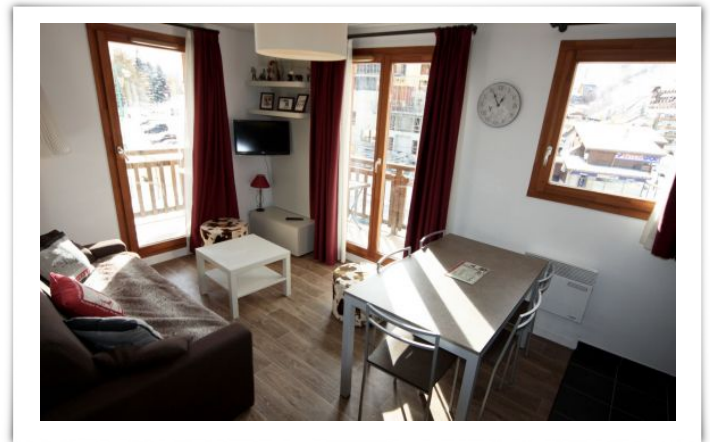

Beau 3 pièces dans résidence neuve au pied pistes, 4/6 pers

Beau 3 pièces au pied des pistes comprenant un beau séjour avec cuisine américaine (lave-vaisselle, lave-linge, micro-ondes, réfrigérateur, appareil raclette...) TV et canapé-lit en 140, 1 chambre avec lit en 140 avec TV, 1 chambre avec 1X2 lits superposés, salle d'eau avec douche, 1 WC séparé, chauffage électrique, double vitrage, 1 balcon expo Est et un balcon expo Sud. Garage fermé au pied de l'immeuble. Casier à skis. Résidence au pied des pistes et à proximité de tous commerces. - Appartement Neuf et déco soignée - Chauffage électrique - double vitrage - volet. Appartement classé ATOUT FRANCE 3 étoiles. L'accès Internet est gratuit et se fait dans les locaux d'ASP: 8 rue des vikings aux 2 Alpes. Ouvert tous les jours.

SECTEUR ENTRÉE STATION

Résidence « CŒUR D'OURS »

Appartement T3 - 46 m²

LES DEUX ALPES

Exposition Sud-est

Meublé - Neuf

2 chambres

3ème étage avec ascenseur