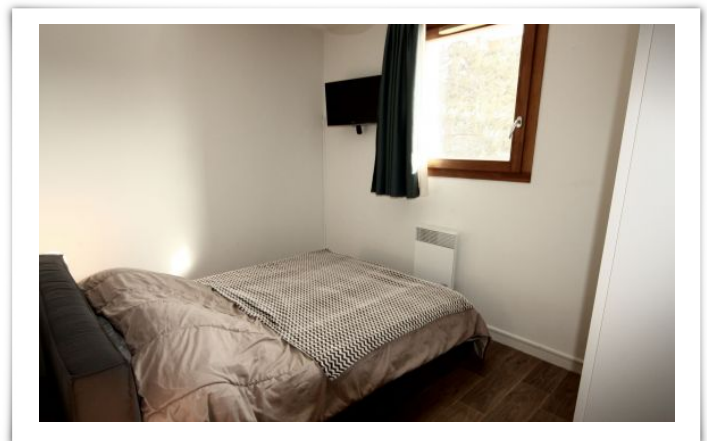

Beau 3 pièces dans résidence neuve au pied pistes, 4/6 pers

Beau 3 pièces au pied des pistes comprenant un beau séjour avec cuisine américaine (lave-vaisselle, lave-linge, micro-ondes, réfrigérateur, appareil raclette...) TV et canapé-lit en 140, 1 chambre avec lit en 140 avec TV, 1 chambre avec 1X2 lits superposés, salle d'eau avec douche, 1 WC séparé, chauffage électrique, double vitrage, 1 balcon expo Est et un balcon expo Sud. Garage fermé au pied de l'immeuble. Casier à skis. Résidence au pied des pistes et à proximité de tous commerces. - Appartement Neuf et déco soignée - Chauffage électrique - double vitrage - volet. Appartement classé ATOUT FRANCE 3 étoiles.

SECTEUR ENTRÉE STATION

Résidence « CŒUR D'OURS »

Appartement T3 - 46 m²

LES DEUX ALPES

Exposition Sud-est

Meublé - Neuf

2 chambres

3ème étage avec ascenseur