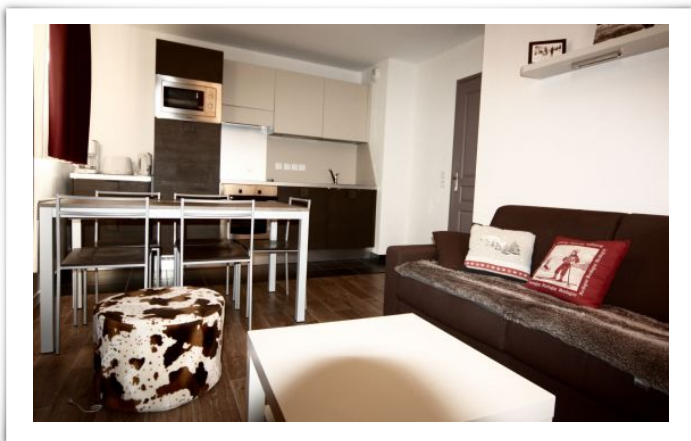

Beau 3 pièces dans résidence neuve au pied pistes, 4/6 pers

Beau 3 pièces au pied des pistes comprenant un beau séjour avec cuisine américaine (lave-vaisselle, lave-linge, micro-ondes, réfrigérateur, appareil raclette...) TV et canapé-lit en 140, 1 chambre avec lit en 140 avec TV, 1 chambre avec 1X2 lits superposés, salle d'eau avec douche, 1 WC séparé, chauffage électrique, double vitrage, 1 balcon expo Est et un balcon expo Sud. Garage fermé au pied de l'immeuble. Casier à skis. Résidence au pied des pistes et à proximité de tous commerces. - Appartement Neuf et déco soignée - Chauffage électrique - double vitrage - volet. Appartement classé ATOUT FRANCE 3 étoiles.

SECTEUR ENTRÉE STATION

Résidence « CŒUR D'OURS »

Appartement T3 - 46 m²

LES DEUX ALPES

Exposition Sud-est

Meublé - Neuf

2 chambres

3ème étage avec ascenseur