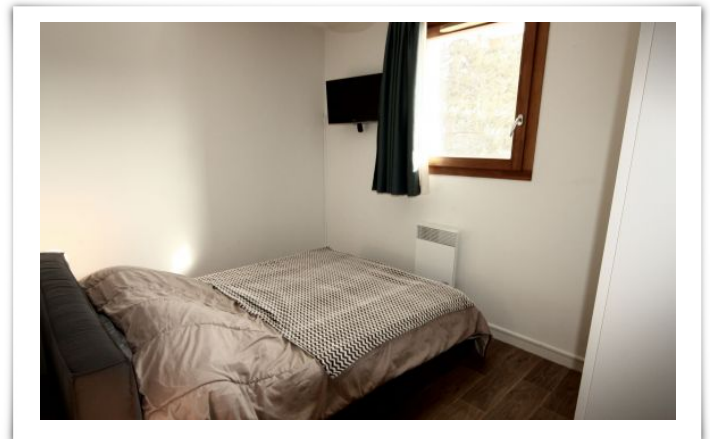

Beau 3 pièces dans résidence neuve au pied pistes, 4/6 pers

Beau 3 pièces au pied des pistes comprenant un beau séjour avec cuisine américaine (lave-vaisselle, lave-linge, micro-ondes, réfrigérateur, appareil raclette...) TV et canapé-lit en 140, 1 chambre avec lit en 140 avec TV, 1 chambre avec 1X2 lits superposés, salle d'eau avec douche, 1 WC séparé, chauffage électrique, double vitrage, 1 balcon expo Est et un balcon expo Sud. Garage fermé au pied de l'immeuble. Casier à skis. Résidence au pied des pistes et à proximité de tous commerces. - Appartement Neuf et déco soignée - Chauffage électrique - double vitrage - volet. Appartement classé ATOUT FRANCE 3 étoiles. L'accès Internet est gratuit et se fait dans les locaux d'ASP: 8 rue des vikings aux 2 Alpes. Ouvert tous les jours.

SECTEUR ENTRÉE STATION

Résidence « CŒUR D'OURS »

Appartement T3 - 46 m²

LES DEUX ALPES

Exposition Sud-est

Meublé - Neuf

2 chambres

3ème étage avec ascenseur